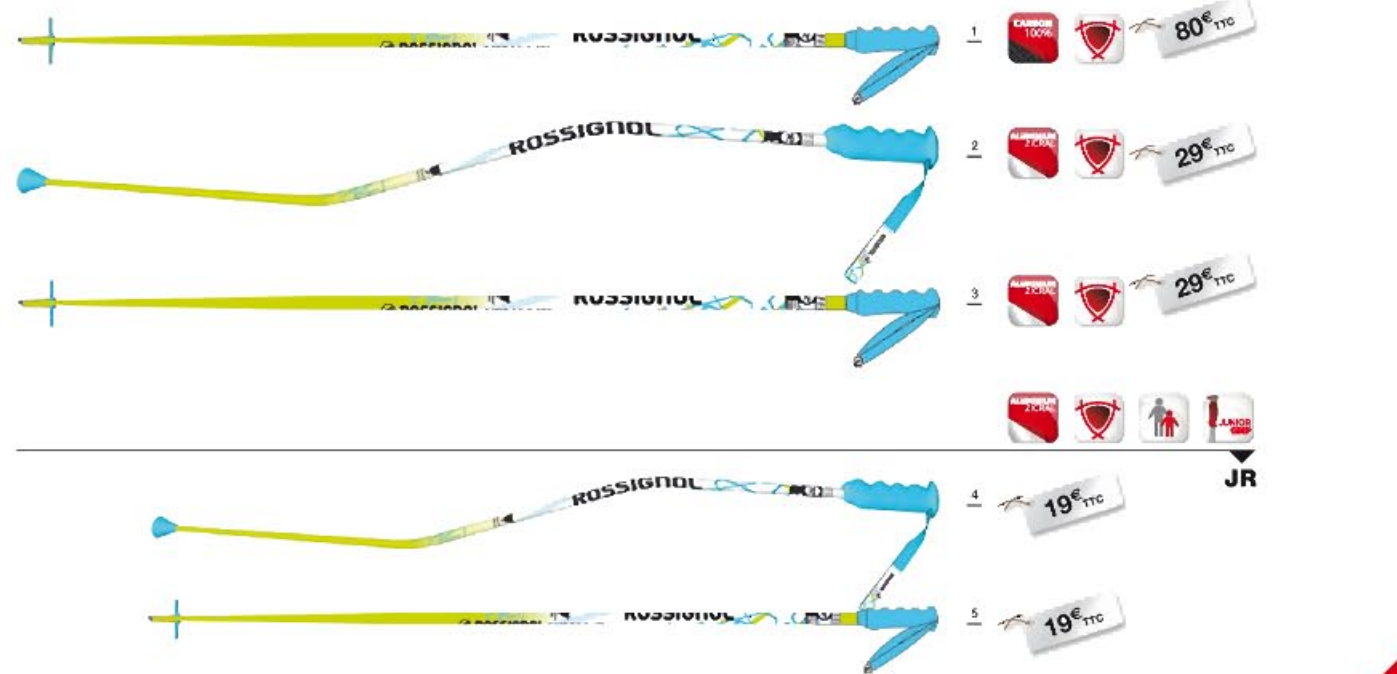

MATTEO MARSAGLIA

CODE	MODEL	DIAMETER	GRIP	STRAP	BASKET	TIP	SIZE
1	RDC1000	14 mm	WORLD CUP	NEW WORLD CUP	COURSE 51	CARBIDE	115-135
2	RDC1020	18 mm	WORLD CUP	NEW WORLD CUP	DH	CARBIDE	115-140
3	RDC1030	18 mm	WORLD CUP	NEW WORLD CUP	COURSE 51	CARBIDE	115-140
4	RDC6000	16 mm	DH	15/24x580	DH	CARBIDE	90-115
5	RDC6010	16 mm	DH	15/24x580	COURSE 51	CARBIDE	90-115